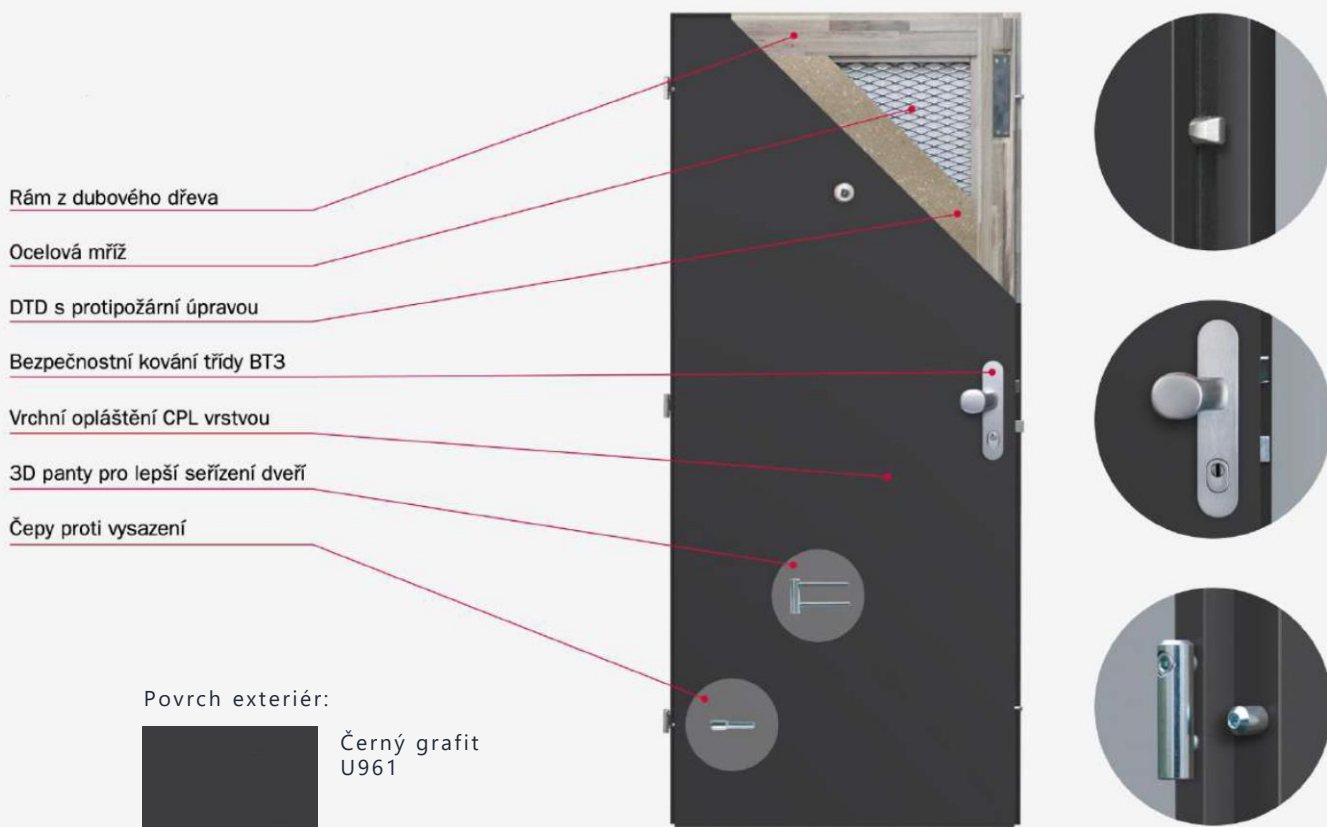

- Plovoucí minerální SPC podlaha, struktura dřeva, Dub Forsythia

Příslušenství

- Přejížděvací lišta

- Podlahová lišta bílá

* Včetně integrované podložky. Vinylová podlaha odpovídá eko certifikátům.

Dřevěná lepená podlaha

- Dubová dřevěná plovoucí podlaha
Rozměr cca 130 x 1090 x 14 mm

Vzorník povrchů je pouze orientační. Pro podrobnější informace k nadstandardům dřevěných podlah nás neváhejte kontaktovat.

- Podlahová lišta
v barvě podlahy

Vstupní dveře do bytu

- Protihluková úprava s útlumem 39 dB
- Protipožární odolnost
- Zvýšená ochrana před vypáčením
- Kvalitní a vysoce odolný povrch dveří

Povrch interiér:

Bílá
RAL9016

Dub
bardolino

Černý grafit
U961

Interiérové dveře

- Dveře v klasickém provedení s polodrážkou
- Špičkový zvukový útlum díky kvalitní výplni křídla, výborná odolnost proti poškrábání a otěru
- Obložková zárubeň v dekoru dveří, precizní zpracování detailů
- Zaoblená hrana na křídle i zárubni lépe odolává poškození
- Teflonová pouzdra pantů, tichá střelka a krátký chod kliky
- Prosklené křídlo do obytné místnosti se sklem Matelux (matné)