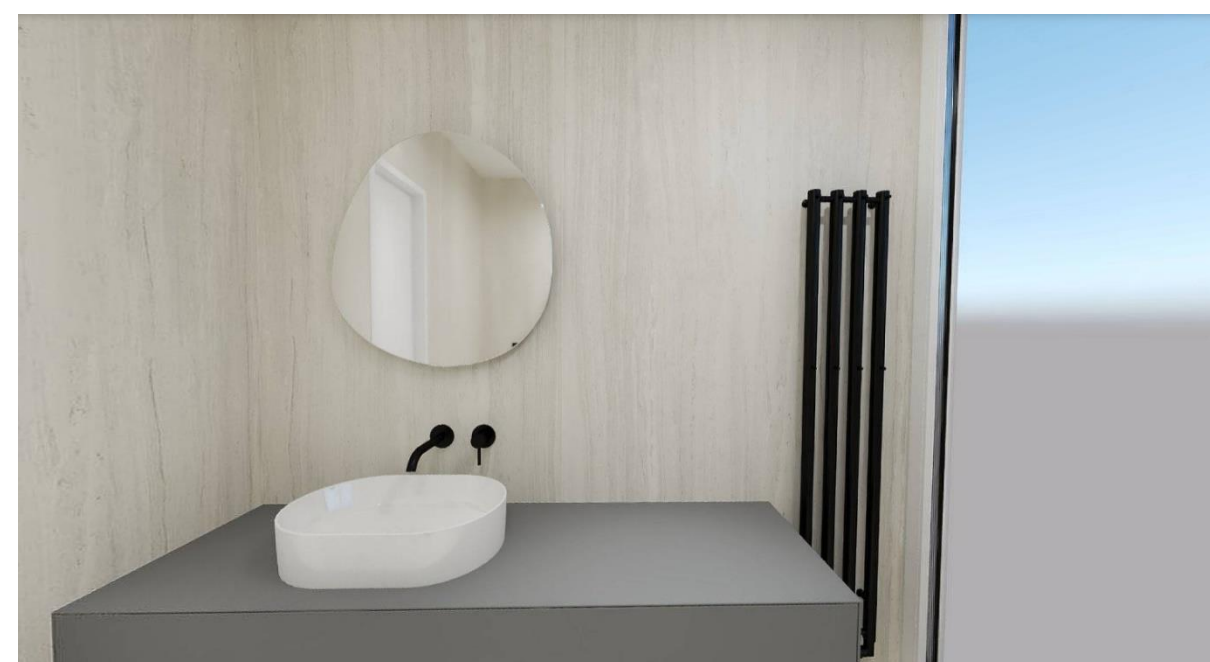

Koupelny děti - obklady a sanita

- COVERLAM
  GRES PANIA SILK
  BEIGE 120x260