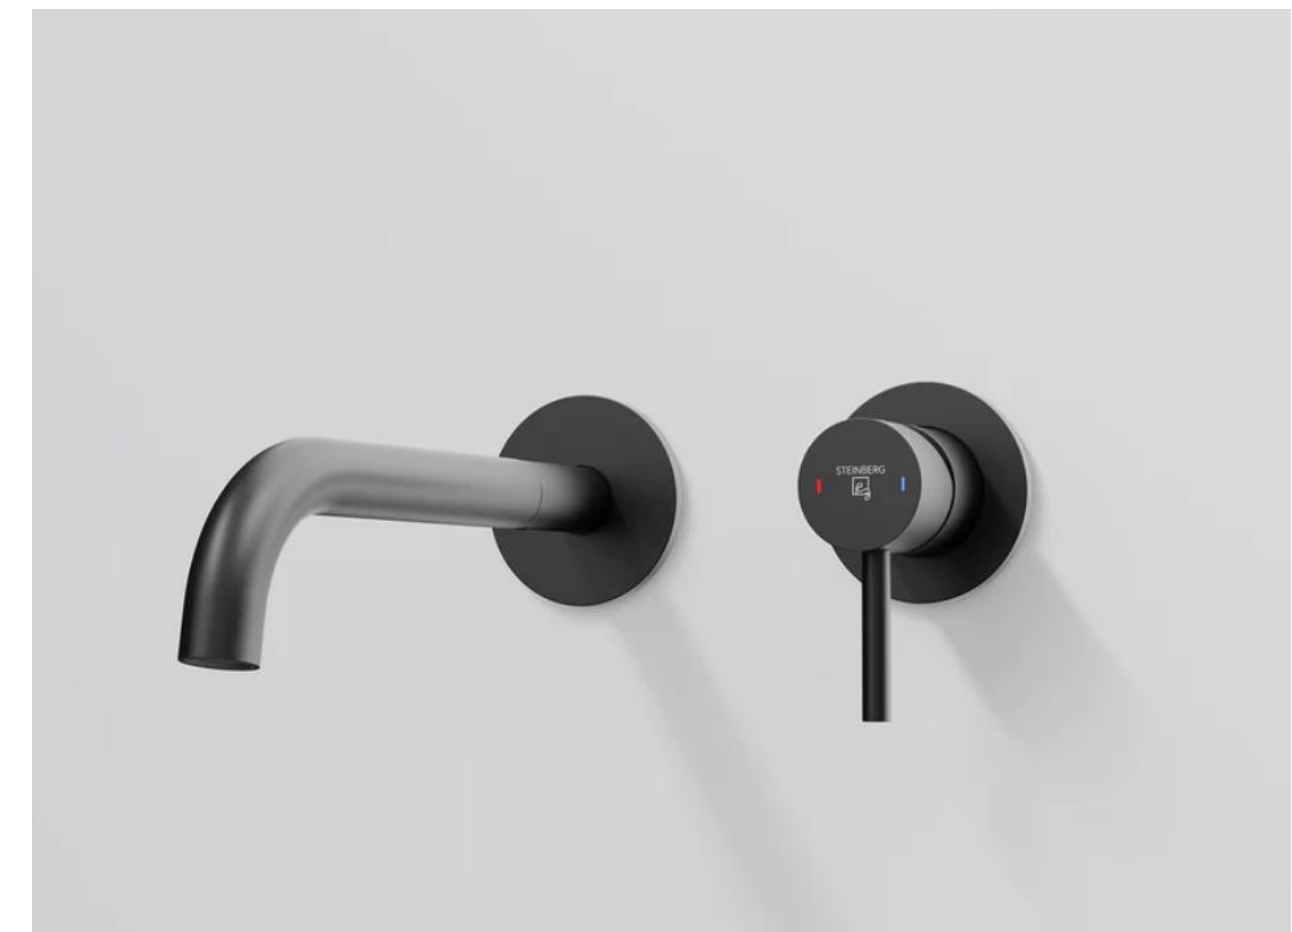

## Sanita – společná pro všechny koupelny

- Sprchový žlábek Unidrain custom – pro vložení dlažby

Custom

- Sprchový set s výtokovým ramínkem a držákem ruční sprchy STEINBERG serie 100, černá matná

## Sanita – společná pro všechny koupelny

- Horní sprcha, průměr 250x8 mm  
STEINBERG serie 100/černá  
matná, Easy-clean systém

- Sprchová podomítková baterie  
Steinberg - 2-cestná, černá  
matná

- Umyvadlová podomítková  
baterie STEINBERG serie 100,  
černá matná

## Sanita – společná pro všechny koupelny

- Toaleta závěsná Villeroy & Boch Venticello vč. prkénka, alpská bílá

- Ovládací tlačítko Geberit

- Podomítková bidetová baterie se sprškou Steinberg, matná černá, série 100 1035 S

## Příslušenství – společné pro všechny koupelny

- Topné těleso Sorano  
(kromě koupelny v 1.PP a koupelny pro hosty)

- Osvětlení koupelen:  
KOS ROUND LED – bílá, 7W GU10  
MINIMA LED – černá, 7W IP65 GU10