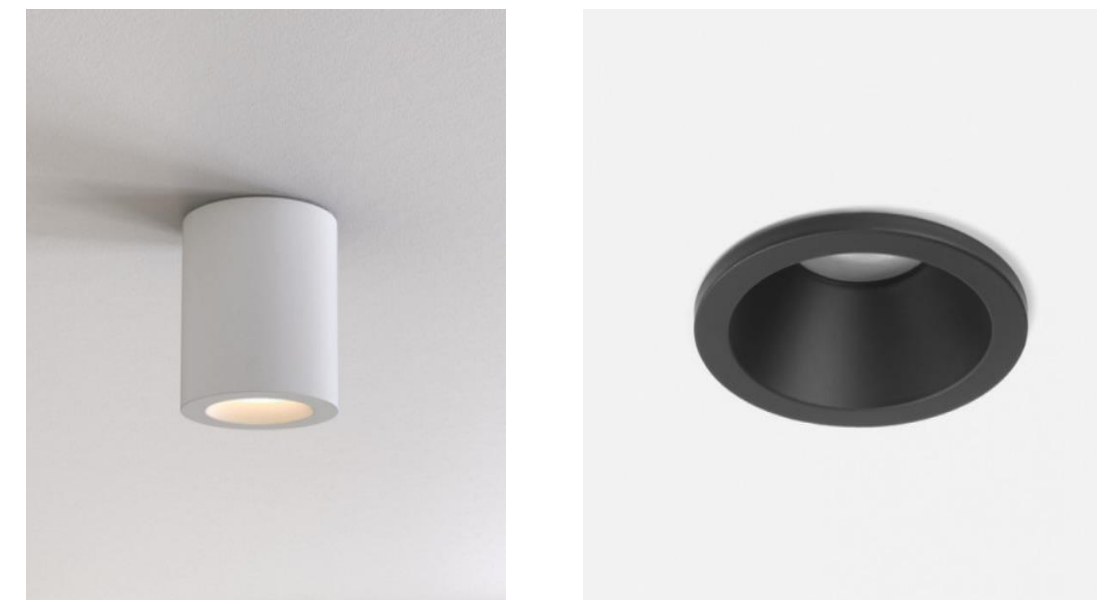

- Osvětlení koupelen:
  KOS ROUND LED – bílá, 7W GU10
  MINIMA LED – černá, 7W IP65 GU10