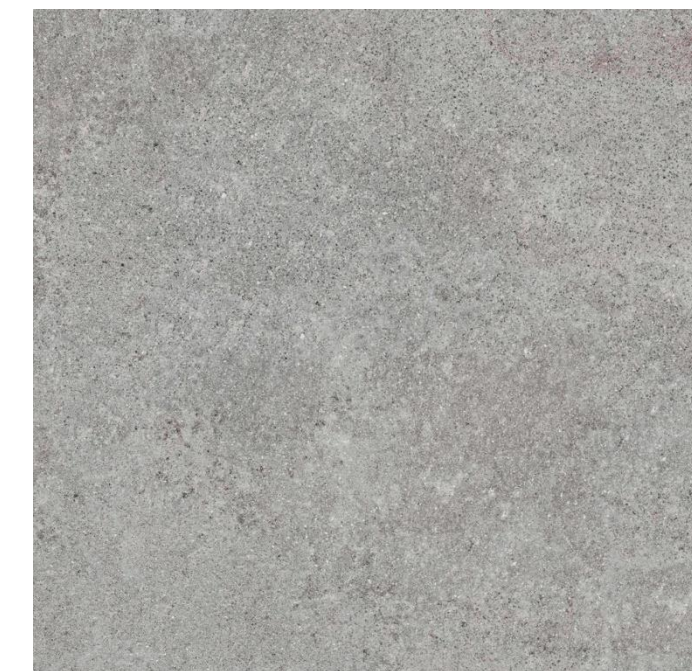

- Podlaha 1.NP, 1.PP

COVERLAM
GRES PANIA PORFIDO
GRAPHITE 120X120 cm