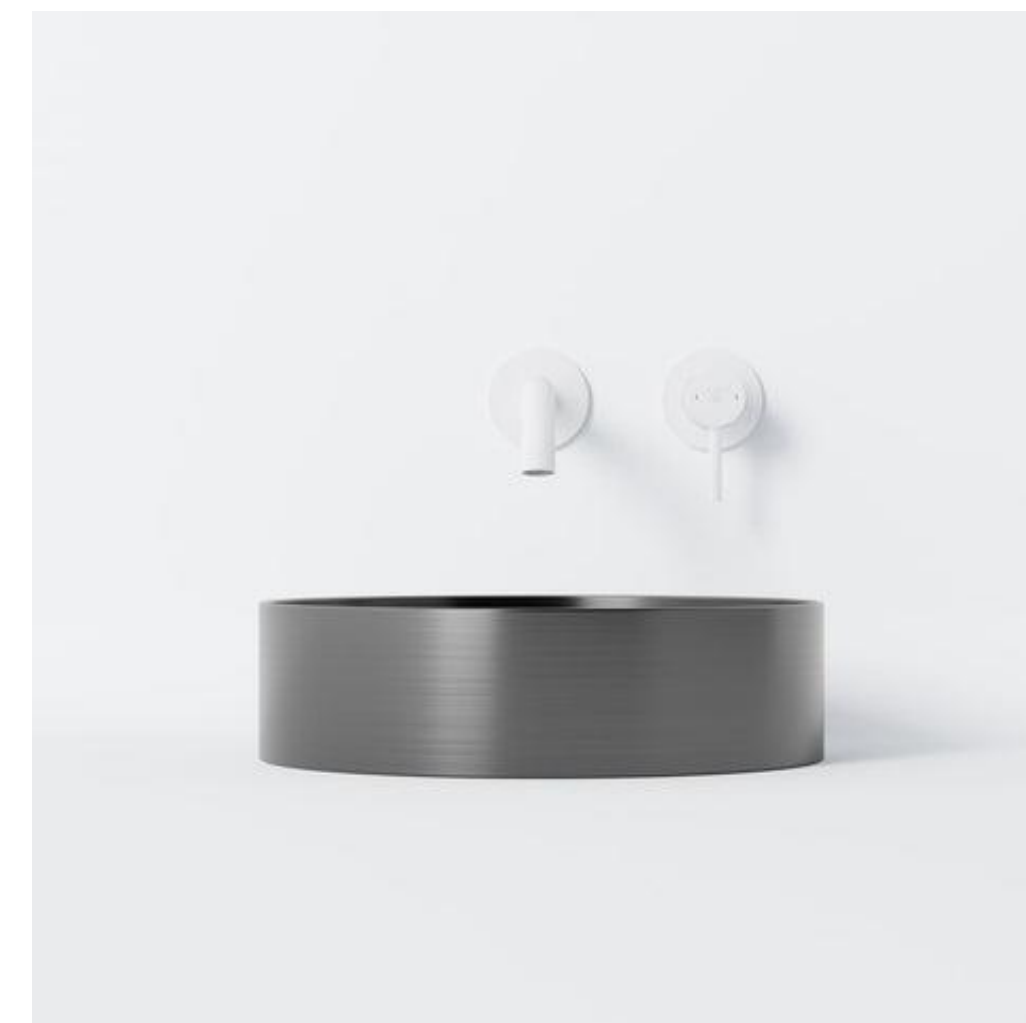

- Umyvadlo na desku Steinberg, kulaté, z nerezové oceli, bez přepadu, ø 400 x 110 mm, barva černá