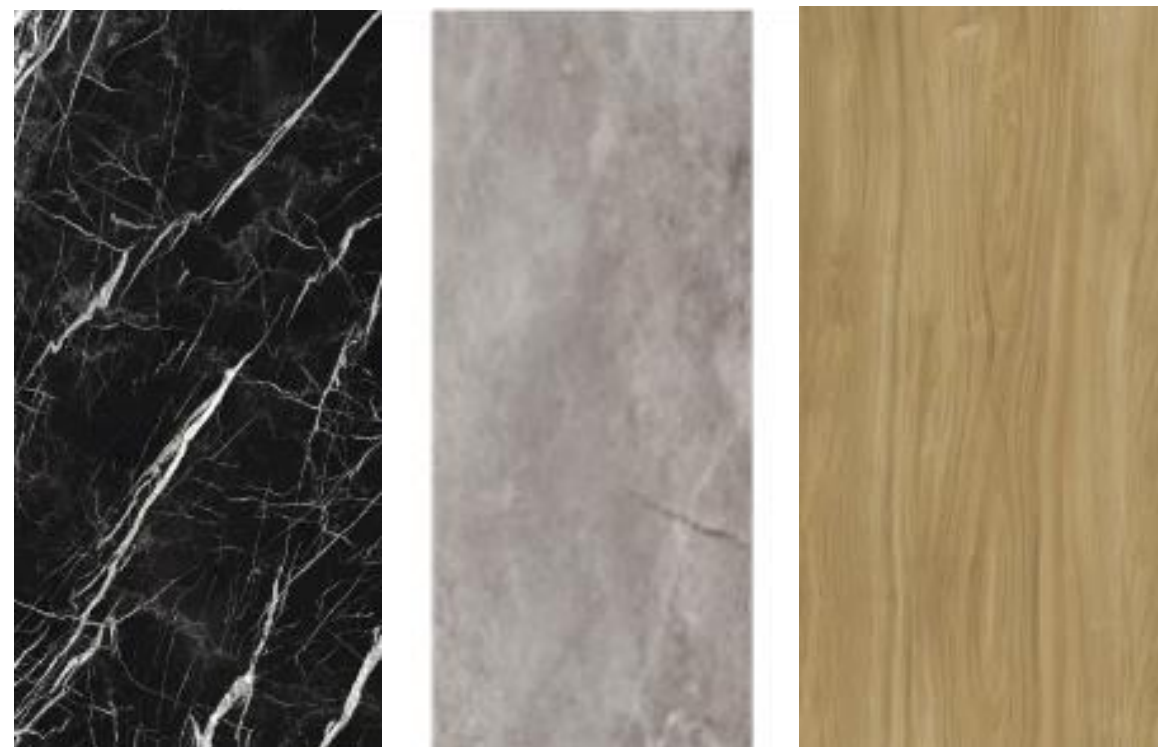

## Koupelna rodičů – obklady a dlažby

- Koupelna rodičů:

PORCELANOSA Marquina 120x270

PORCELANOSA Ewood 120x270

PORCELANOSA Fiori di Bosco 120x270

- Dveře do koupelny  
- dřevěné, černý lak mat,  
zakázková výroba