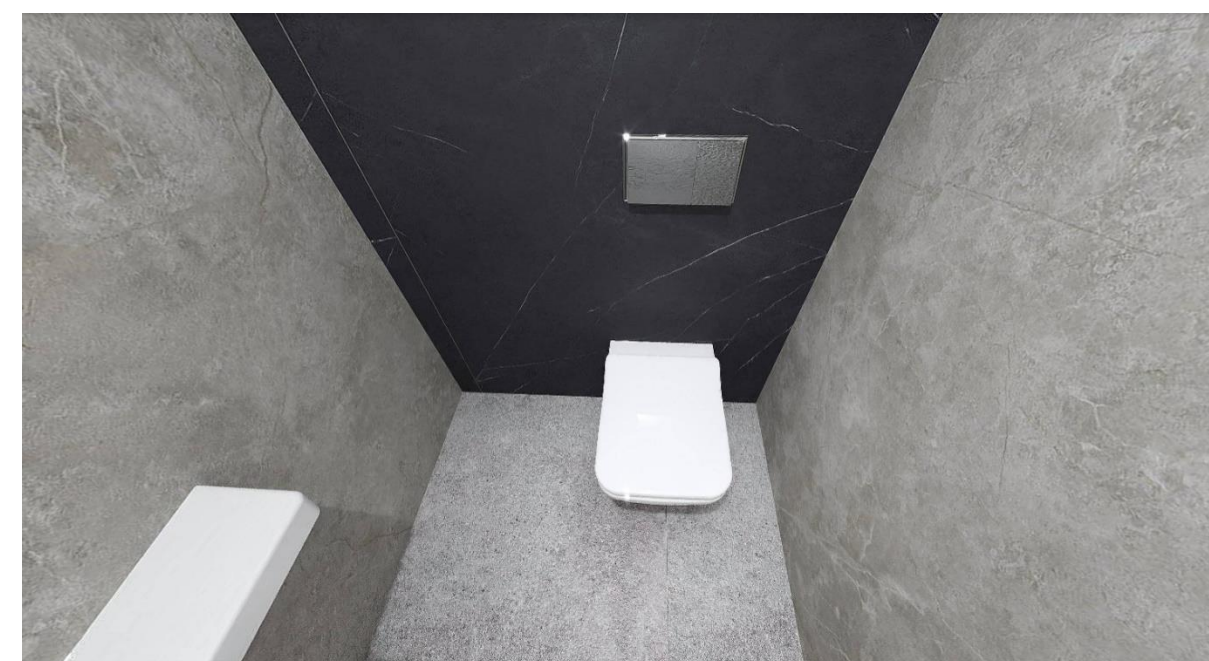

Koupelna hosté - obklady a sanita

- PORCELANOSA Fiori di Bosco 120x270

PORCELANOSA Liem Black 120x270