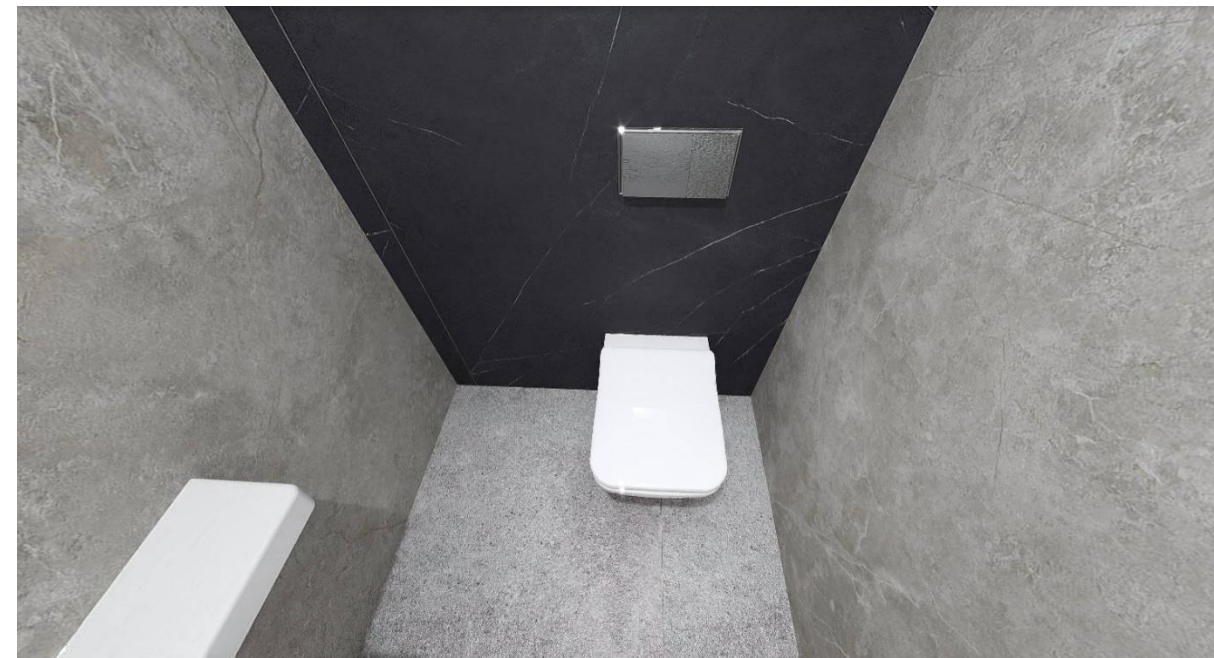

## Koupelna rodičů – sanita

- Sprchová zástěna SanSwiss  
- pevná stěna samostatná  
CADURA CAT4

## Koupelny děti - obklady a sanita

- Sprchová zástěna SanSwiss

CADURA CA13 G+D  
Rohový vstup s  
dvoudílnými křídlovými  
dveřmi

## Koupelna hosté - obklady a sanita

- Sprchová zástěna SanSwiss

CADURA CAS2

- jednodílné posuvné  
dveře s pevnou stěnou  
v rovině

- El sušák Einar, 2 ks

## WC přízemí - obklady a sanita

- PORCELANOSA Fiori di Bosco 120x270

PORCELANOSA Liem Black 120x270

- Umyvadlo na desku Villeroy & Boch Collaro Round - průměr 400 mm, výška 145 mm, alpská bílá