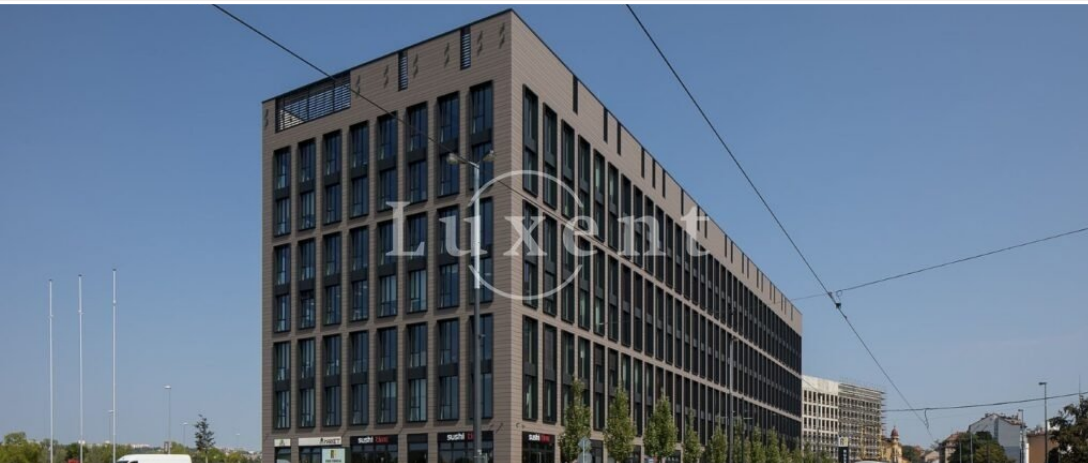

Pronájem kancelářského prostoru, 330 m², Praha 8 - Karlín

🏠 330 m² 📄 Rohanské nábřeží, Praha 8 📄 403 Kč za m²/měsíc

S TOUTO NEMOVITOSTÍ VÁM POMŮŽE

Filip Sloupenský

COMMERCIAL LEASE SPECIALIST

filip.sloupensky@luxent.cz

O nemovitosti

Nabízíme k pronájmu kancelářský prostor v administrativním komplexu na Praze 8 v Karlíně. Projekt tvoří celkem tři budovy, nachází se u Rohanského nábřeží a nabízí k pronájmu necelých 14 000 m² kancelářské plochy. K dispozici jsou moderní a flexibilní kancelářské plochy vysokého standardu již od 220 m².