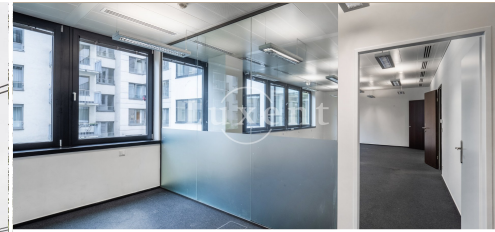

Pronájem kancelářských prostor, 503 m², Praha 5 - Smíchov

🏠 503 m² 📄 Karla Engliše, Praha 5 - Smíchov 🏠 403 Kč za m2/měsíc

S TOUTO NEMOVITOSTÍ VÁM POMŮŽE

Anna-Maria Liubun
ASSISTANT

annamaria.liubun@luxent.cz
+420 770 189 189

Číslo zakázky	N6024	Cena	403 Kč za m2/měsíc + poplatky
Adresa	Karla Engliše, Praha 5 - Smíchov	Druh	Kanceláře
Užitná plocha	503 m²	Parkování	Ne
Nízkoenergetický	Ne	Energetická náročnost budovy	G - Mimořádně nevhodná
Patro	5. patro	Zařízení	Ne
Garáž	1	Výtah	Ano
Datum k nastěhování	1. 6. 2023