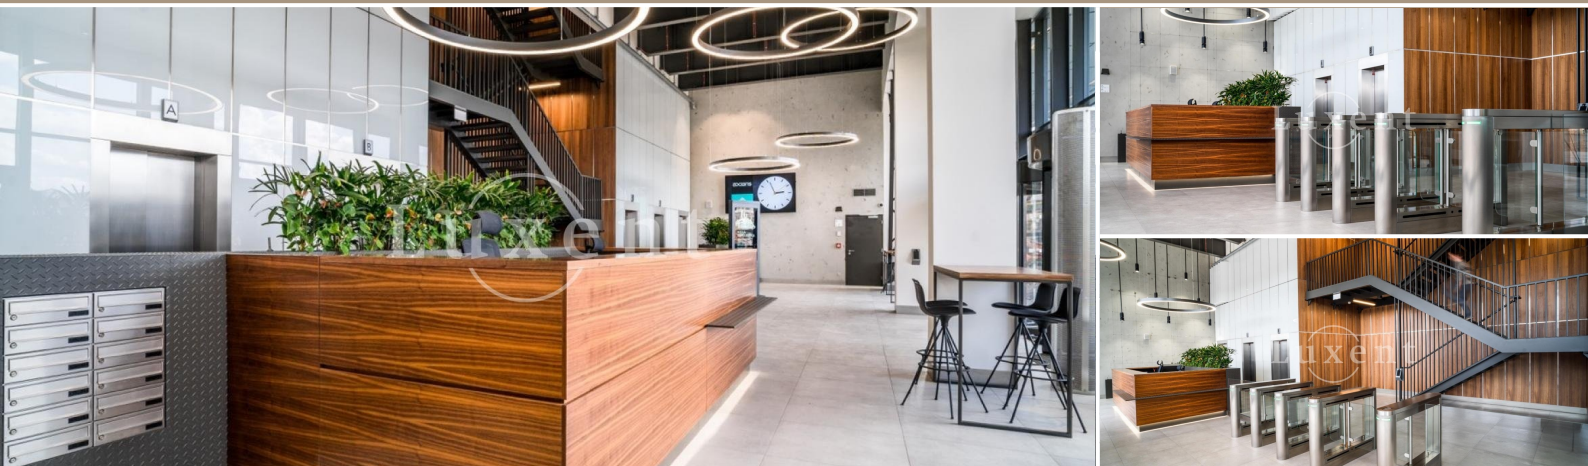

Pronájem loftových komerčních prostor, 2 095 m², Brno

🏠 5 246 m² 📍 Lazaretní, Brno, Zábřovice, Brno-město, Jihomoravský kraj 🏠 365 Kč za m2/měsíc

S TOUTO NEMOVITOSTÍ VÁM POMŮŽE

Anna-Maria Liubun

ASSISTANT

annamaria.liubun@luxent.cz

+420 770 189 189

Číslo zakázky	N6009	Cena	365 Kč za m2/měsíc + poplatky
Adresa	Lazaretní, Brno, Zábřovice, Brno-město, Jihomoravský kraj	Druh	Kanceláře
Užitná plocha	5 246 m²	Parkování	Ne
Nízkoenergetický	Ne	Energetická náročnost budovy	A - Mimořádně úsporná
Počet pater	6	Zařízení	Ne
Garáž	Ano	Výtah	Ano
Datum k nastěhování	9. 10. 2023