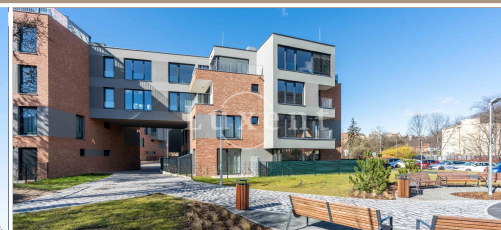

Pronájem bytu 3+kk , 94 m², Praha 4 - Michelská

🏠 87 m² 📄 Michelská, Praha 4 - Michle 📅 Pronajato

S TOUTO NEMOVITOSTÍ VÁM POMŮŽE

Mgr. Adam Kvasnička

LEASE SPECIALIST

adam.kvasnicka@luxent.cz

+420 730 511 611

Číslo zakázky	N6411	Cena	Pronajato
Adresa	Michelská, Praha 4 - Michle	Druh	Byty
Dispozice	3+kk	Užitná plocha	87 m²
Stav nabídky	Pronajato	Obytná plocha	94 m²
Nízkoenergetický	Ne	Energetická náročnost budovy	B - Velmi úsporná
Patro	1. patro	Zařízení	Ne
Parkování	2	Terasa	4 m²
Sklep	4 m²	Výtah	Ano
Datum k nastěhování	15. 3. 2023