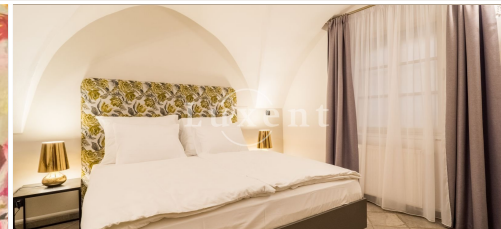

Pronájem bytu 1+kk, 40 m², Praha 1 - Staré Město

🏠 40 m² 📄 Řetězová, Praha 1 - Staré Město 📅 Pronajato

S TOUTO NEMOVITOSTÍ VÁM POMŮŽE

Mgr. Adam Kvasnička

LEASE SPECIALIST

adam.kvasnicka@luxent.cz

+420 730 511 611

Číslo zakázky	N5502	Cena	Pronajato
Adresa	Řetězová, Praha 1 - Staré Město	Druh	Byty
Dispozice	1+kk	Užitná plocha	40 m²
Stav nabídky	Pronajato	Obytná plocha	40 m²
Nízkoenergetický	Ne	Energetická náročnost budovy	G - Mimořádně ne hospodárná
Patro	1. patro	Zařízení	Ano
Parkování	Ano	Výtah	Ano